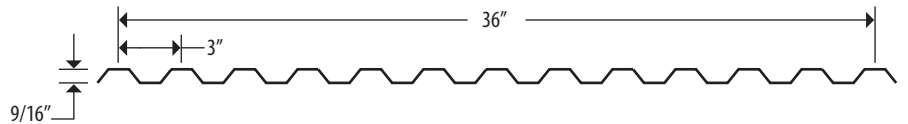

LA COUPE

Une feuille : utiliser un couteau ou des ciseaux.

Plusieurs feuilles : utiliser une scie circulaire en inversant la lame.

Vis : pré-percer avant l'installation

CORRUGUÉ

IMPÉRIAL

GRANDEURS

Largeur : 36"

Longueurs :

8'02" - 10'02" - 12'02" - 14'02" - 16'04" - 18'02" et 20'04"

Épaisseur : .032"

Garantie limitée 10 ans

MOULURES EN PVC DISPONIBLES