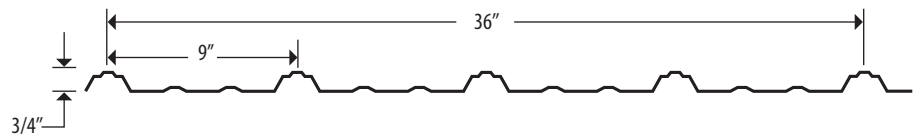

LA COUPE

Une feuille : utiliser un couteau ou des ciseaux.

Plusieurs feuilles : utiliser une scie circulaire en inversant la lame.

Vis : pré-percer avant l'installation

CORRUGUÉ

IMPÉRIAL

GRANDEURS

Largeur : 36"

Longueurs :

8'02" - 10'02" - 12'02" - 14'02" - 16'04" - 18'02" et 20'04"

Épaisseur : .032"

Garantie limitée 10 ans

MOULURES EN PVC DISPONIBLES